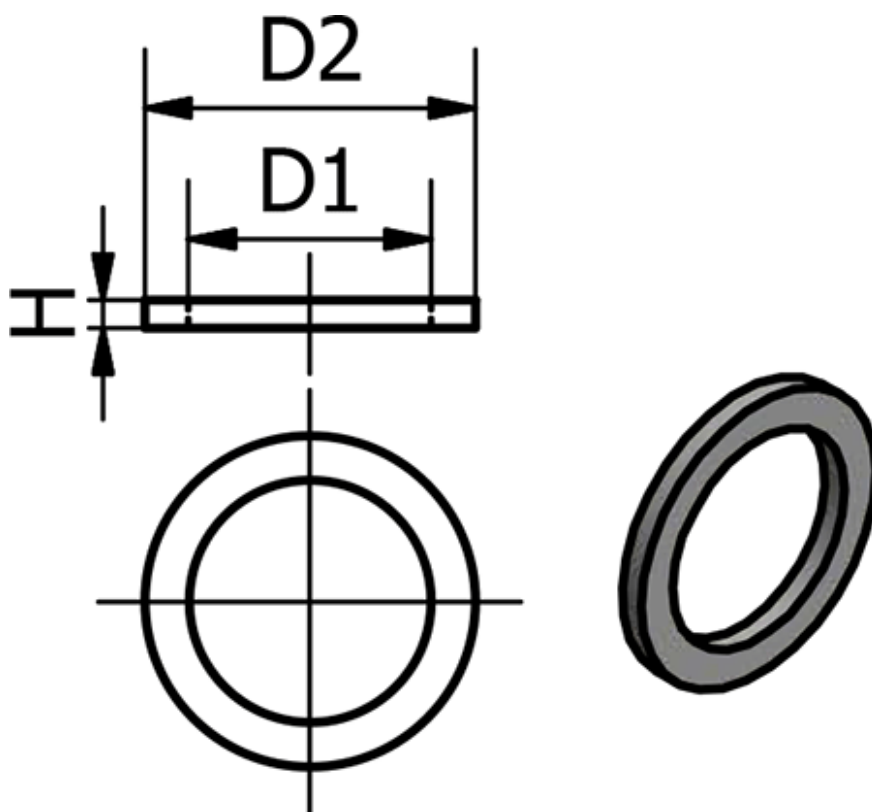

Varenummer: 586258042
Beskrivelse: Pakning 258.042, Ø38,9, Ø33,3, H2 - G 1"
Fiber

Mål

= -
= -
D1 = 33.299999999999997
D2 = 38.9
Gevind = G 1"
H = 2